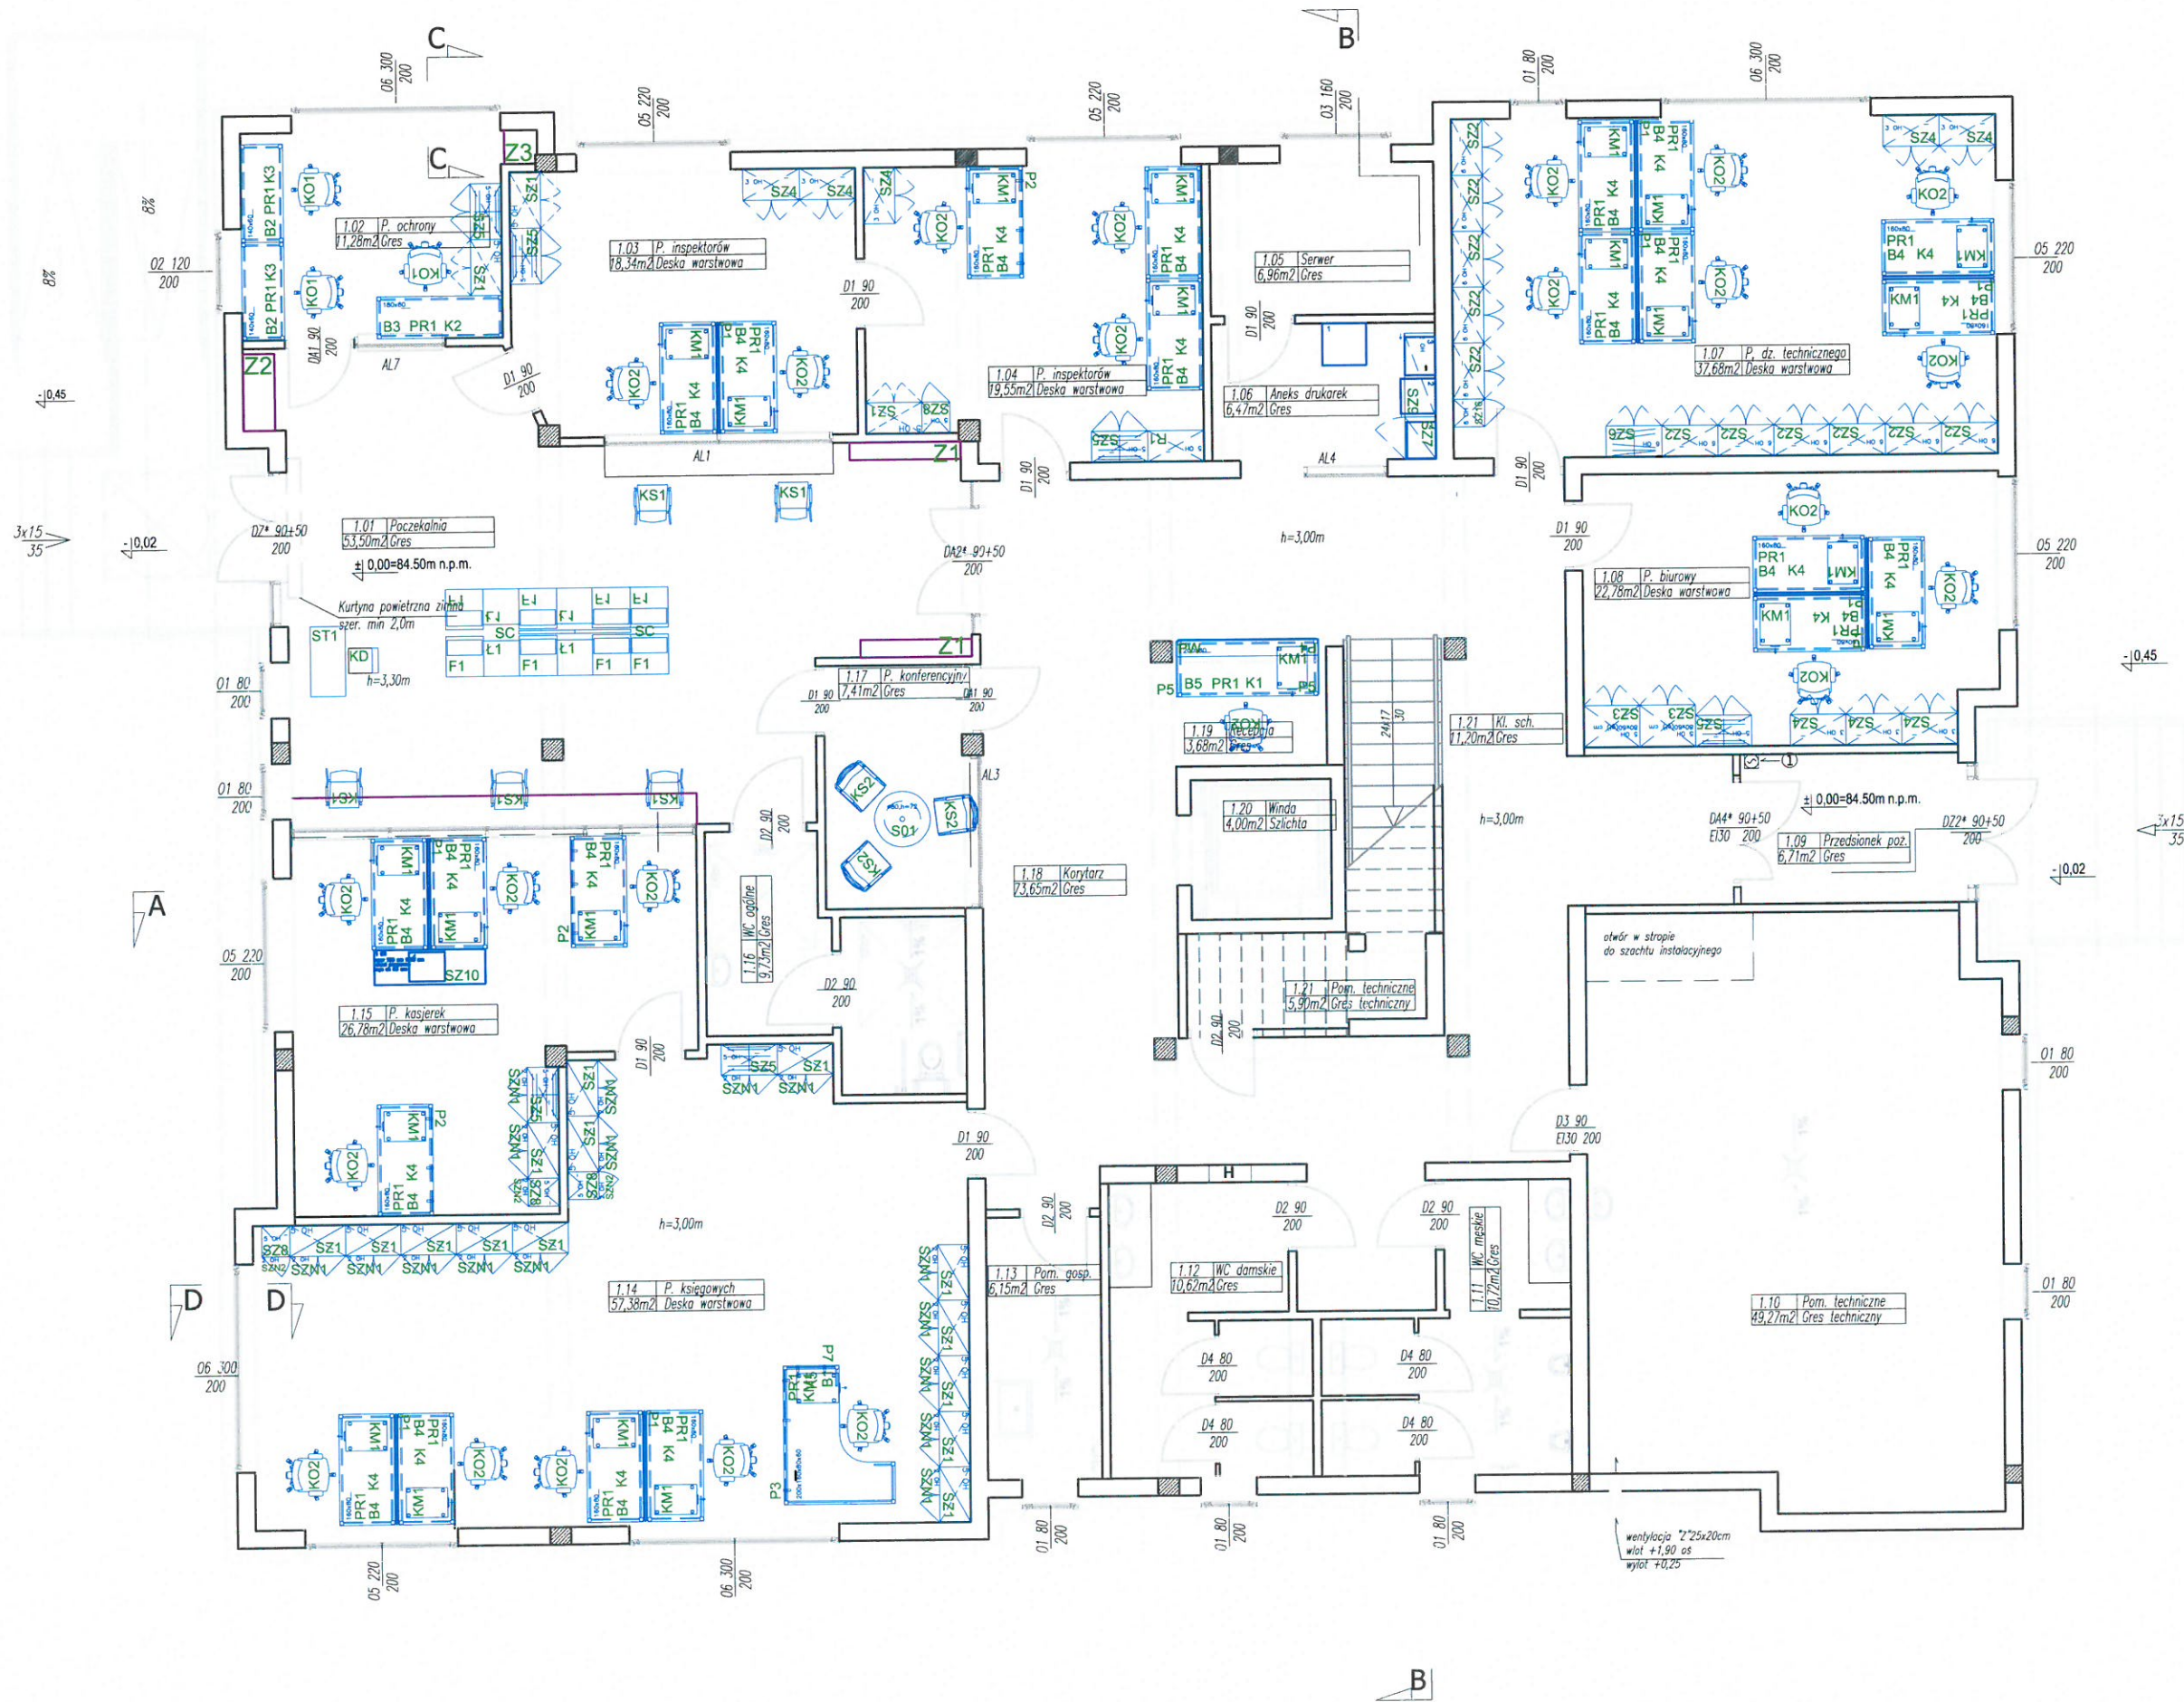

RZUT PARTERU SKALA 1:20

*Monika Maria
Architekt*